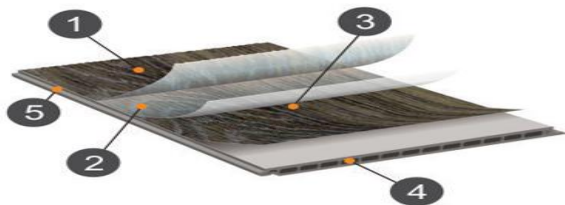

Контакты : (495) 258-09-45, 258-09-46

- 1 - прозрачный рельефный слой
 - 2 - водостойкий слой
 - 3 - декоративная пленка
 - 4 - пустотелая основа из ПВХ (8 мм)
 - 5- замок CLICK
- износостойкость - AC4
ширина - 167 мм
длина - 1212 мм
толщина - 8 мм
кол-во пластин - 8 шт
м²/в упаковке - 1,62

www.duma-floor.ru

Артикул	Декор	ЕД.ИЗМ	розница
01 Natbeech Натуральный бук		КВ.М	1720
02 Natoak Натуральный дуб		КВ.М	1720
03 Rustoak Рустичный дуб		КВ.М	1720
05 Natoak Темно-отбеленный дуб		КВ.М	1720
06 Whitepine Сосна светлая		КВ.М	1720
08 Teak Тик		КВ.М	1720
013 Doussie Доуссия		КВ.М	1720
014 Bleached lounge oak Дуб отбеленный лаундж		КВ.М	1720
015 Grey cottage oak Дуб серый коттедж		КВ.М	1720
016 Bleached oak Дуб выбеленный		КВ.М	1720
017 Antique pine Сосна античная		КВ.М	1720
019 Brushed white oak Дуб хасиенда		КВ.М	1720
020 French walnut Французский орех		КВ.М	1720
022 Castle oak Дуб дворцовый		КВ.М	1720